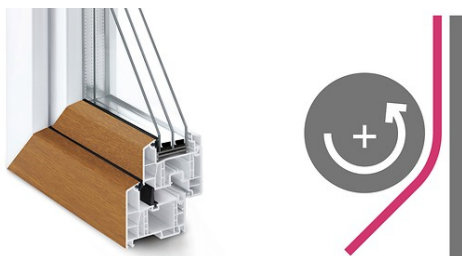

ΓΕΝΙΚΕΣ ΕΝΔΕΙΞΕΙΣ ΣΤΟΝ ΚΑΤΑΛΟΓΟ

ΧΡΩΜΑΤΟΛΟΓΙΟ

100% ποιότητα REHAU - σίγουρα η σωστή απόφαση.

Τα νέα παράθυρα και πόρτες αποτελούν επένδυση στο μέλλον. Ως εκ τούτου, σας προσφέρουμε την καλύτερη ποιότητα.

Η μεμβράνη επικάλυψης έχει στρώσεις: τη βασική μεμβράνη που παραμένει απλή ή εκτυπωμένη, και το διαφανές ανώτερο στρώμα PMMA που προστατεύει τα χρώματα και τα σχέδια από τη ακτινοβολία UV ή άλλες καιρικές συνθήκες.

Δεν έχει σημασία το χρώμα που αποφασίσατε να επιλέξετε: Όλες οι διαφάνειες είναι πριν από την πρώτη χρήση τους σχολαστικά αναλυμένες, με μακροχρόνιες δοκιμές όπου υποβάλλονται και εκτίθενται στα υψηλότερα φορτία.

Επιλέγονται, **μόνο** εάν περάσουν όλες τις εξετάσεις.

Ας μιλήσουμε για την ποιότητα της REHAU.

REHAU
QUALITY

ΚΑΛΕΙΔΟ FOIL - Υψηλότερη ποιότητα για τις επιθυμίες σας.

Τα ντυμένα προφίλ από το REHAU κατασκευάζονται με προ επεξεργασμένες κόλλες και με ειδική διαδικασία από μηχανές βαρέως τύπου μέχρι η μεμβράνη επικάλυψης να γίνει ένα με το προφίλ παραθύρου.

Έτσι η επικάλυψη είναι στέρεη και μακροπρόθεσμα συνδεδεμένη με το προφίλ. Δεν έχει σημασία αν έχετε τα διακοσμητικά εσωτερικά ή στο εξωτερικό μέρος: είναι σίγουρο ότι θα τα απολαύσετε για μεγάλο χρονικό διάστημα.