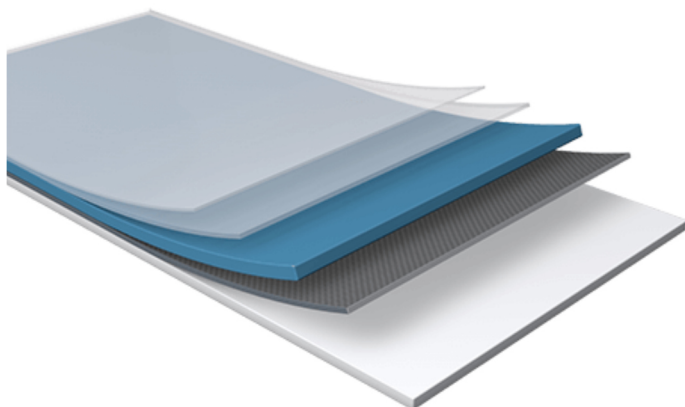

### 100% ποιότητα REHAU - σίγουρα η σωστή απόφαση.

Τα νέα παράθυρα και πόρτες αποτελούν επένδυση στο μέλλον. Ως εκ τούτου, σας προσφέρουμε την καλύτερη ποιότητα.

Η μεμβράνη επικάλυψης έχει στρώσεις: τη βασική μεμβράνη που παραμένει απλή ή εκτυπωμένη, και το διαφανές ανώτερο στρώμα PMMA που προστατεύει τα χρώματα και τα σχέδια από τη ακτινοβολία UV ή άλλες καιρικές συνθήκες.

### ΚΑΛΕΙΔΟ FOIL - Υψηλότερη ποιότητα για τις επιθυμίες σας.

Τα ντυμένα προφίλ από το REHAU κατασκευάζονται με προ επεξεργασμένες κόλλες και με ειδική διαδικασία από μηχανές βαρέως τύπου μέχρι η μεμβράνη επικάλυψης να γίνει ένα με το προφίλ παραθύρου.