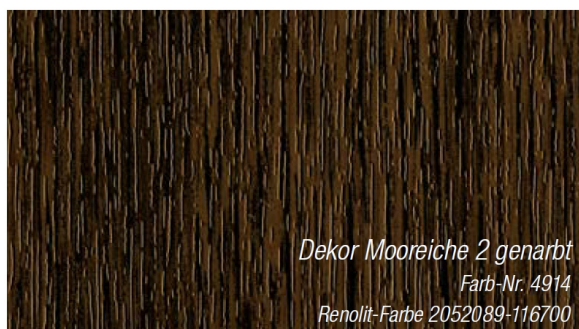

ΓΕΝΙΚΕΣ ΕΝΔΕΙΞΕΙΣ ΣΤΟΝ ΚΑΤΑΛΟΓΟ

ΚΑΛΕΙΔΟ FOIL - Ετοιμοπαράδοτα Χρώματα