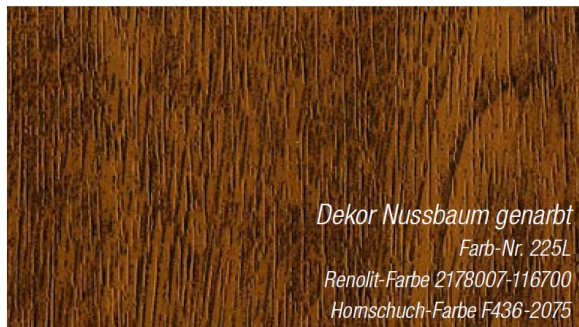

ΓΕΝΙΚΕΣ ΕΝΔΕΙΞΕΙΣ ΣΤΟΝ ΚΑΤΑΛΟΓΟ

ΚΑΛΕΙΔΟ FOIL - Ετοιμοπαράδοτα Χρώματα