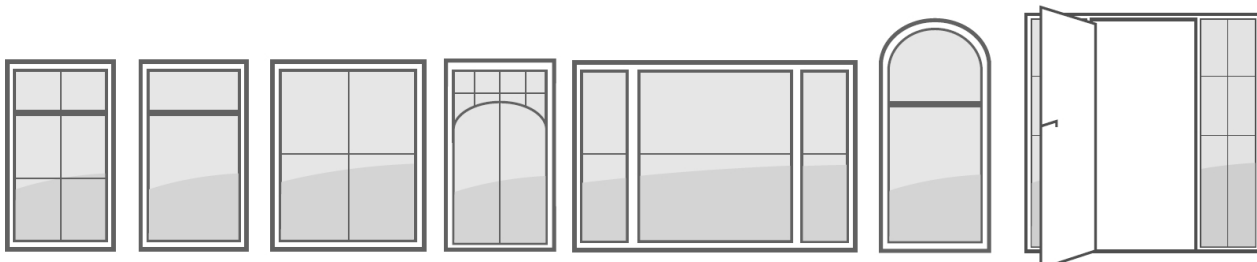

ΓΕΝΙΚΕΣ ΕΝΔΕΙΞΕΙΣ ΣΤΟΝ ΚΑΤΑΛΟΓΟ

ΧΡΩΜΑΤΟΛΟΓΙΟ

100% ποιότητα REHAU - σίγουρα η σωστή απόφαση.

Τα νέα παράθυρα και πόρτες αποτελούν επένδυση στο μέλλον. Ως εκ τούτου, σας προσφέρουμε την καλύτερη ποιότητα.

Η μεμβράνη επικάλυψης έχει στρώσεις: τη βασική μεμβράνη που παραμένει απλή ή εκτυπωμένη, και το διαφανές ανώτερο στρώμα PMMA που προστατεύει τα χρώματα και τα σχέδια από τη ακτινοβολία UV ή άλλες καιρικές συνθήκες.

Δεν έχει σημασία το χρώμα που αποφασίσατε να επιλέξετε: Όλες οι διαφάνειες είναι πριν από την πρώτη χρήση τους σχολαστικά αναλυμένες, με μακροχρόνιες δοκιμές όπου υποβάλλονται και εκτίθενται στα υψηλότερα φορτία.

Επιλέγονται, **μόνο** εάν περάσουν όλες τις εξετάσεις.

Ας μιλήσουμε για την ποιότητα της REHAU.

REHAU
QUALITY

ΚΑΛΕΙΔΟ FOIL - Υψηλότερη ποιότητα για τις επιθυμίες σας.

Τα ντυμένα προφίλ από το REHAU κατασκευάζονται με προ επεξεργασμένες κόλλες και με ειδική διαδικασία από μηχανές βαρέως τύπου μέχρι η μεμβράνη επικάλυψης να γίνει ένα με το προφίλ παραθύρου.

Έτσι η επικάλυψη είναι στέρεη και μακροπρόθεσμα συνδεδεμένη με το προφίλ. Δεν έχει σημασία αν έχετε τα διακοσμητικά εσωτερικά ή στο εξωτερικό μέρος: είναι σίγουρο ότι θα τα απολαύσετε για μεγάλο χρονικό διάστημα.